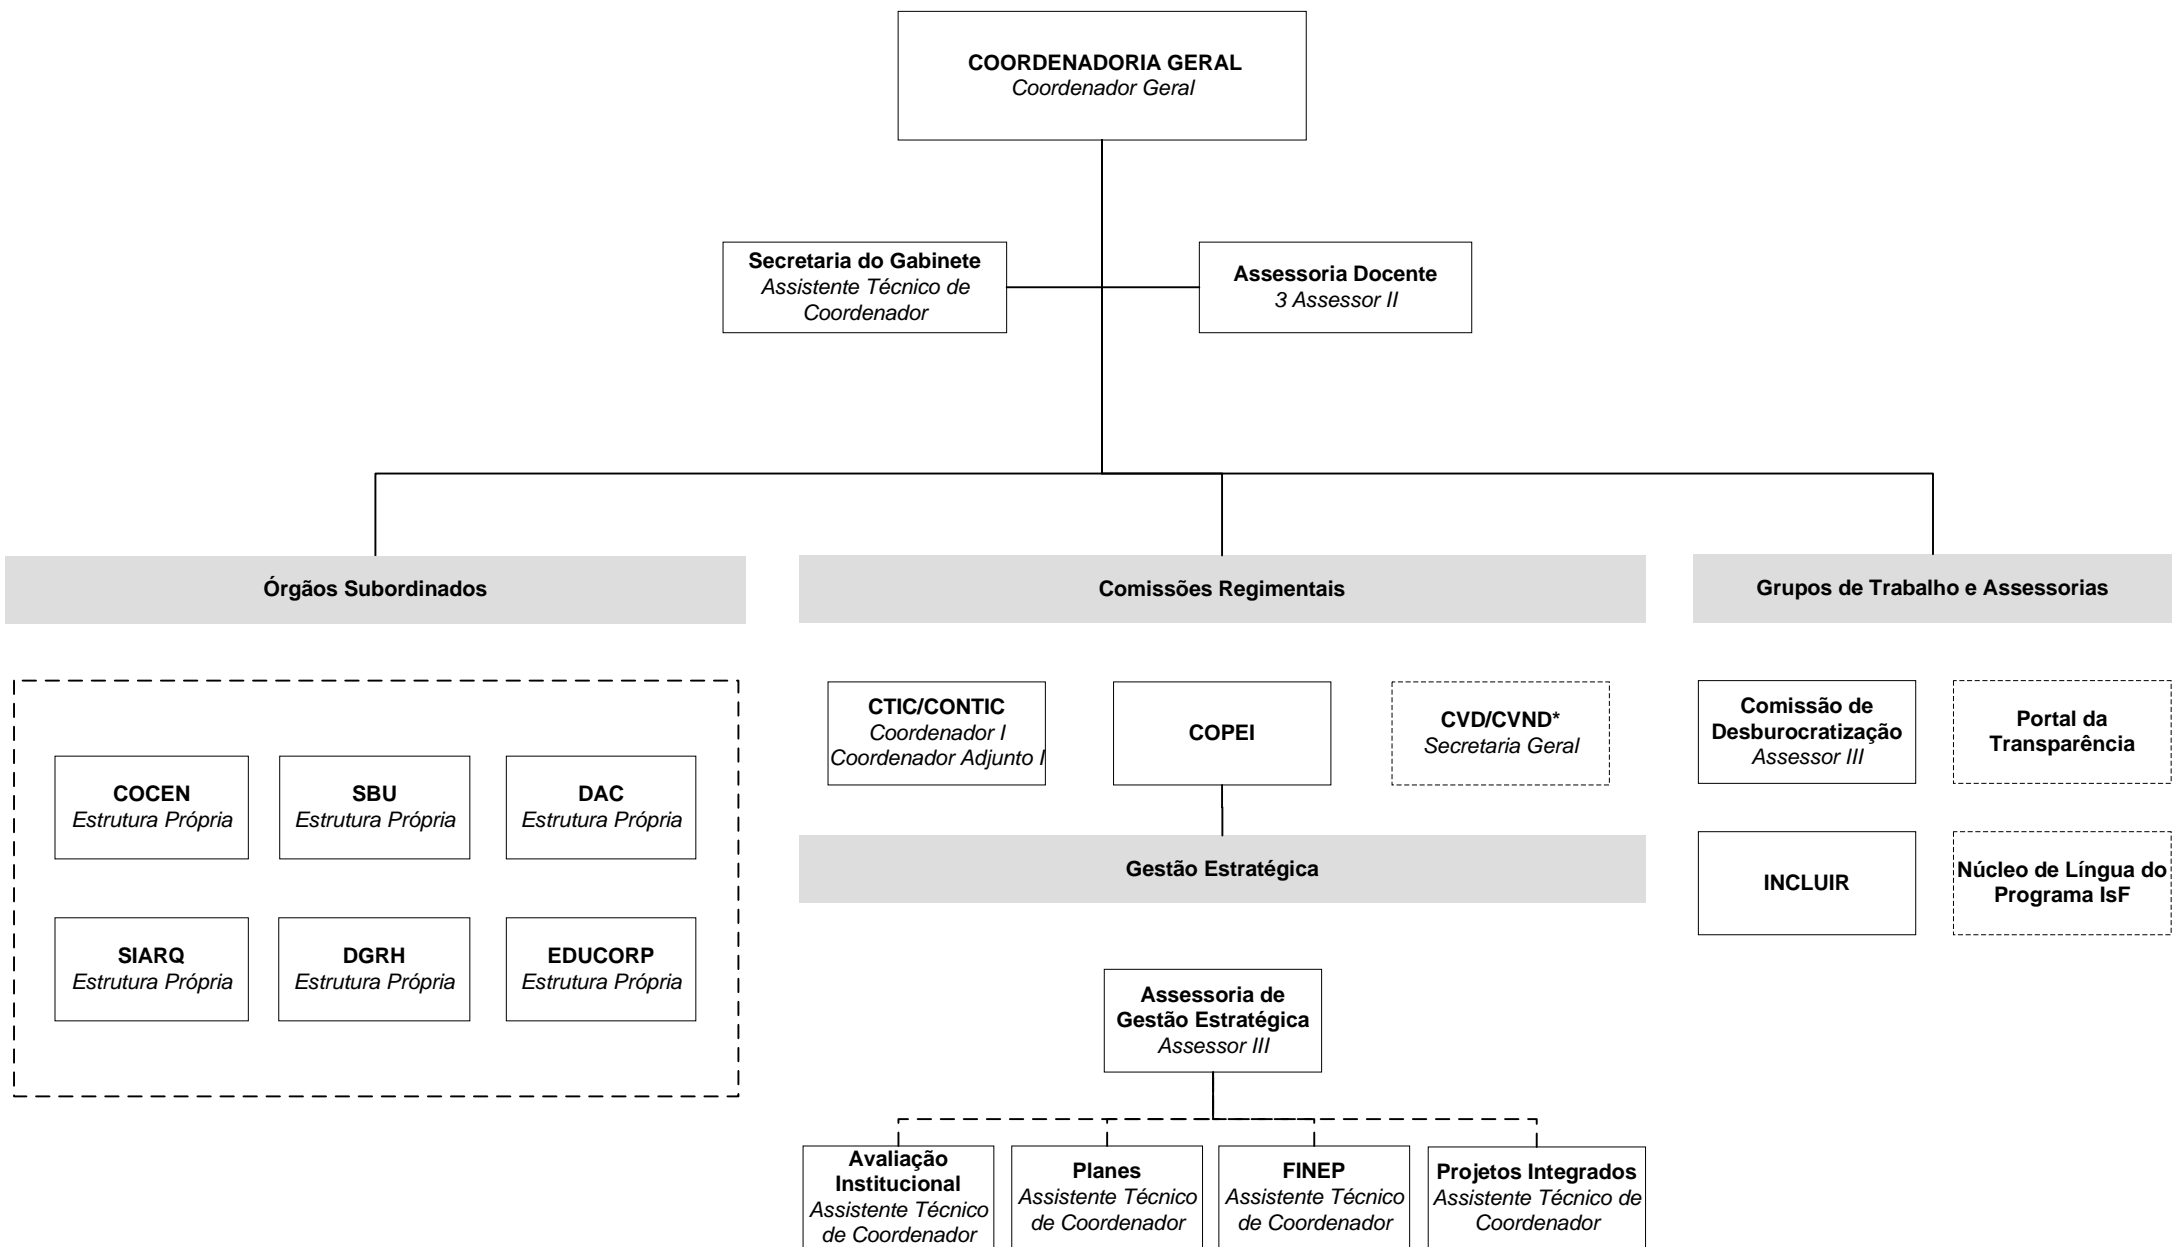

Estrutura Organizacional – PROC. Nº 01-P-14612/2004
Coordenadoria Geral da Universidade – CGU

* Serviços prestados à Coordenadoria Geral e administrados por outros Órgãos