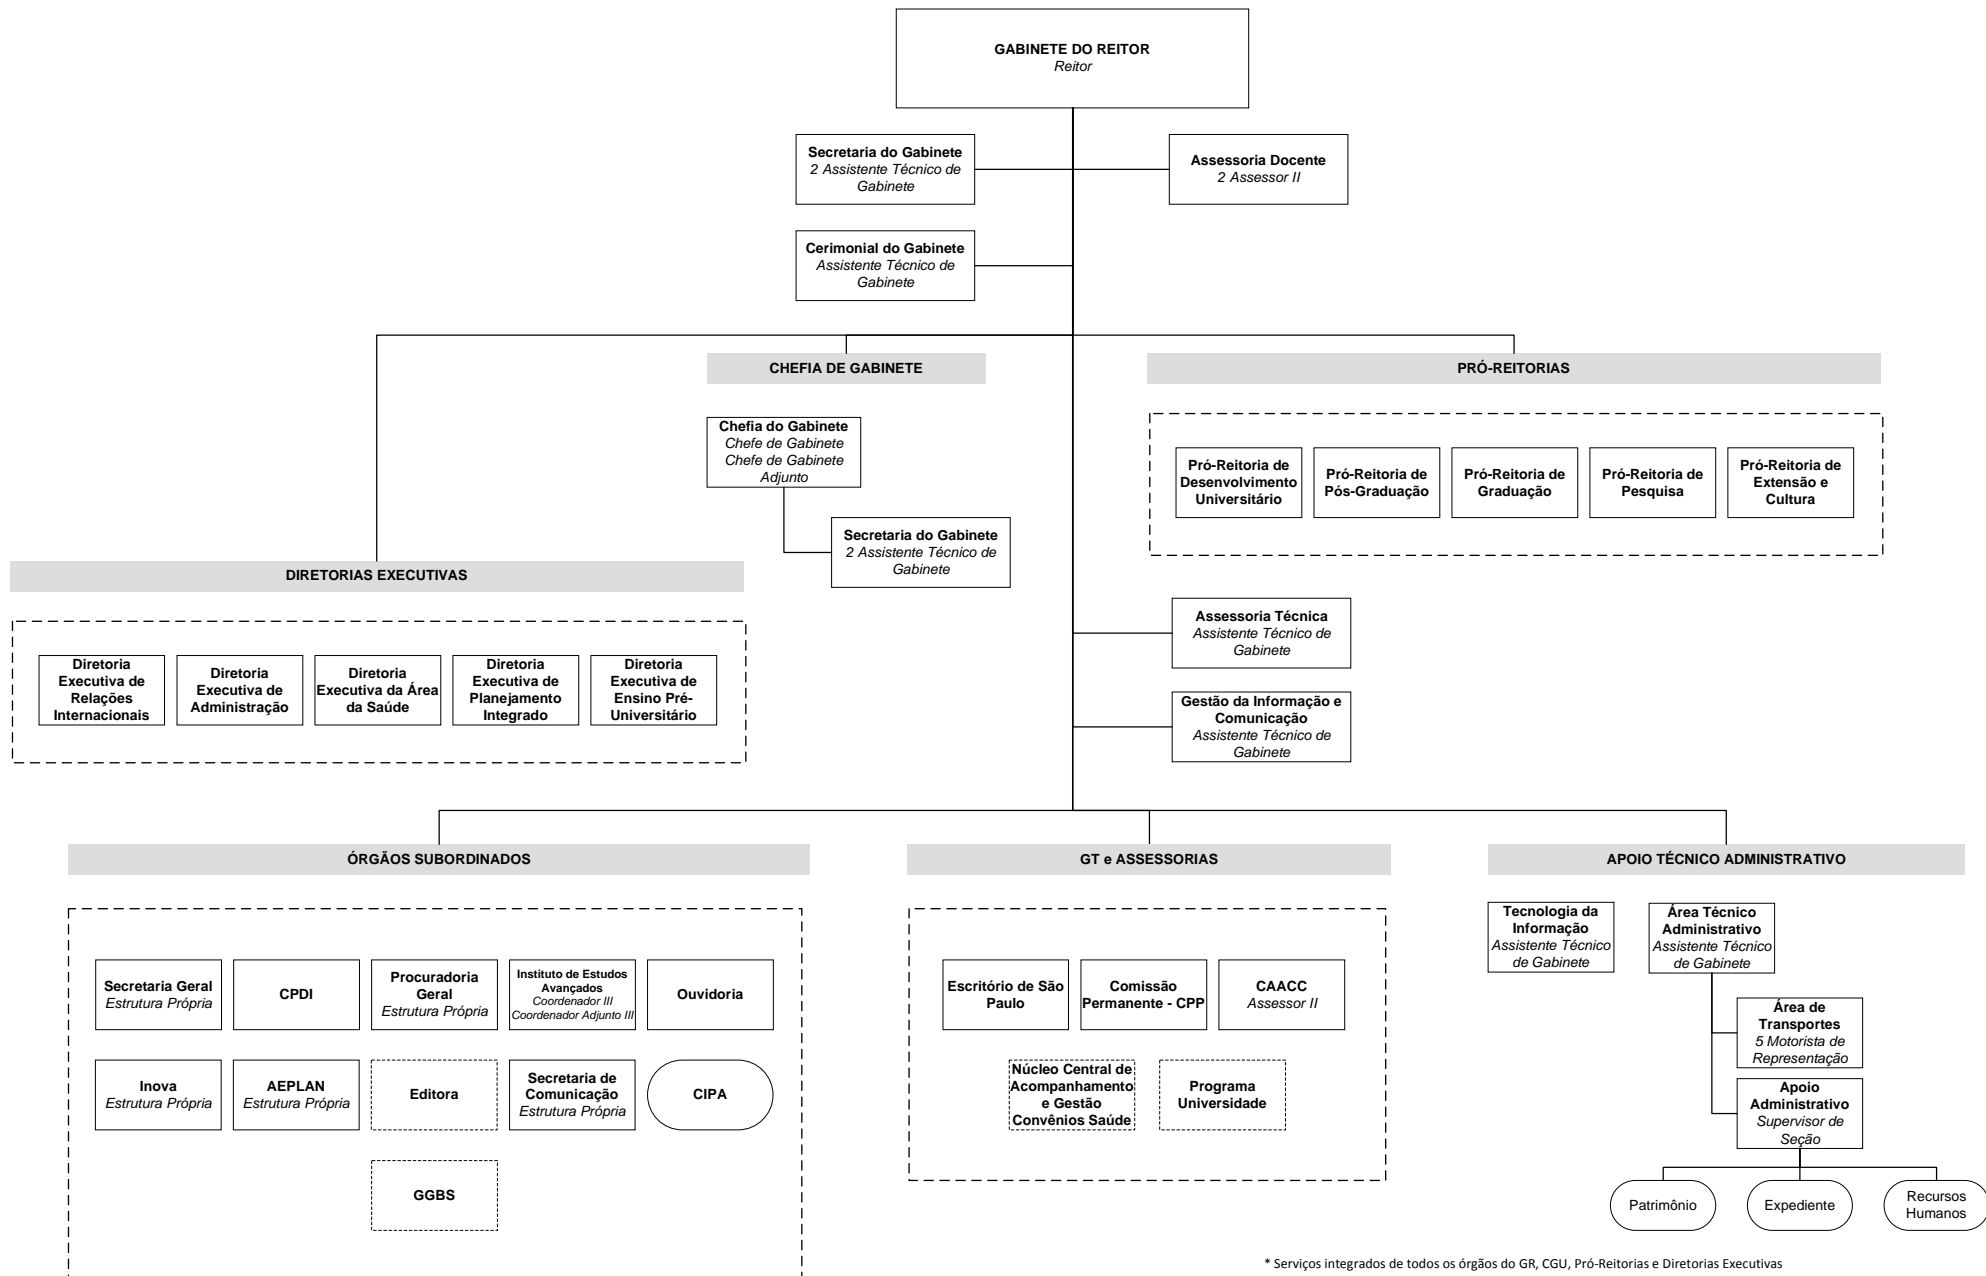

Estrutura Organizacional - PROC. Nº 01-P- 05561/2004
Gabinete do Reitor – GR

* Serviços integrados de todos os órgãos do GR, CGU, Pró-Reitorias e Diretorias Executivas